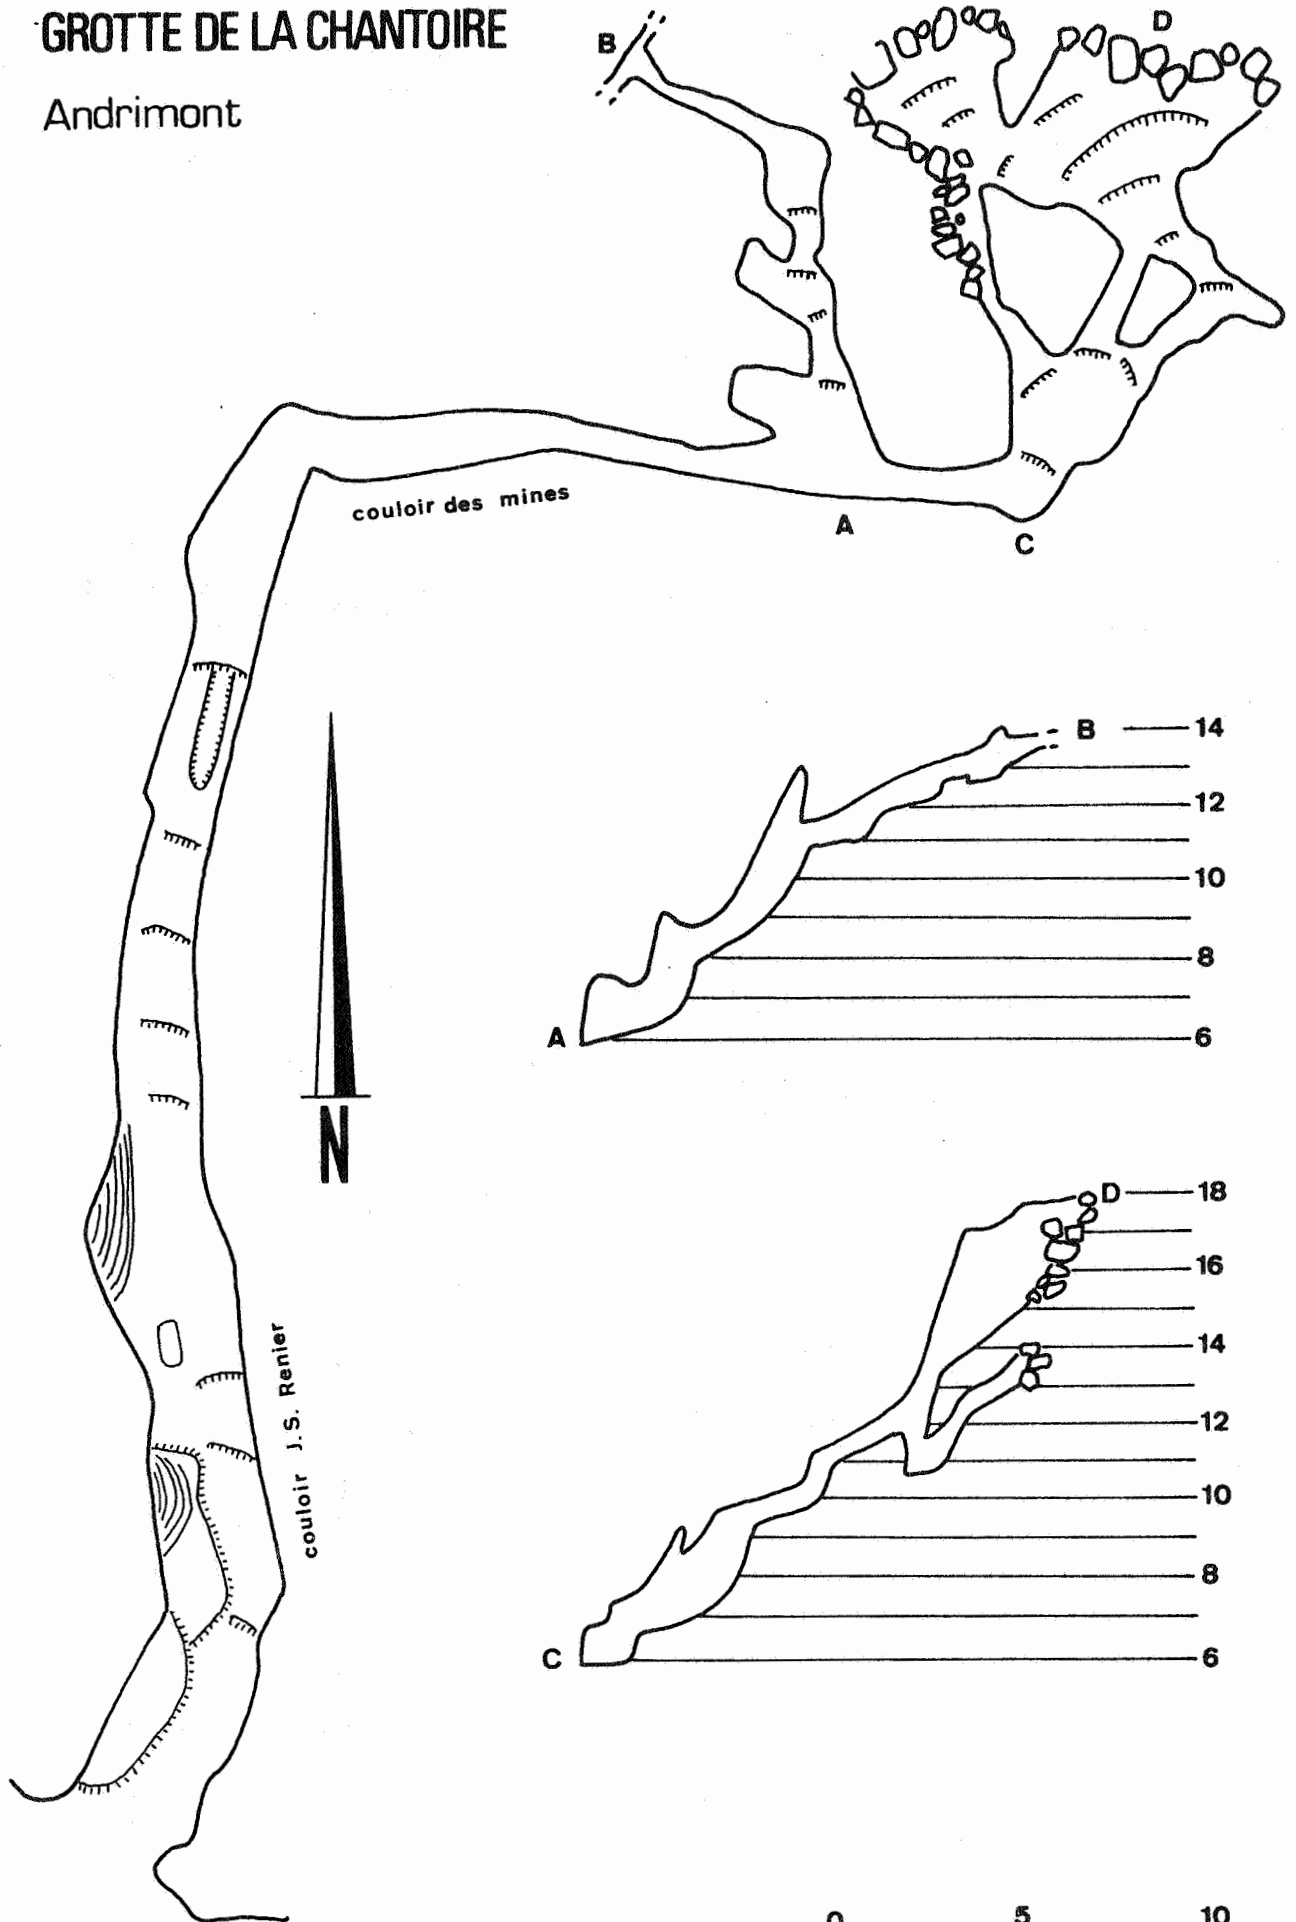

GROTTE DE LA CHANTOIRE

Andrimont

J. Dubois, 27-12-1975