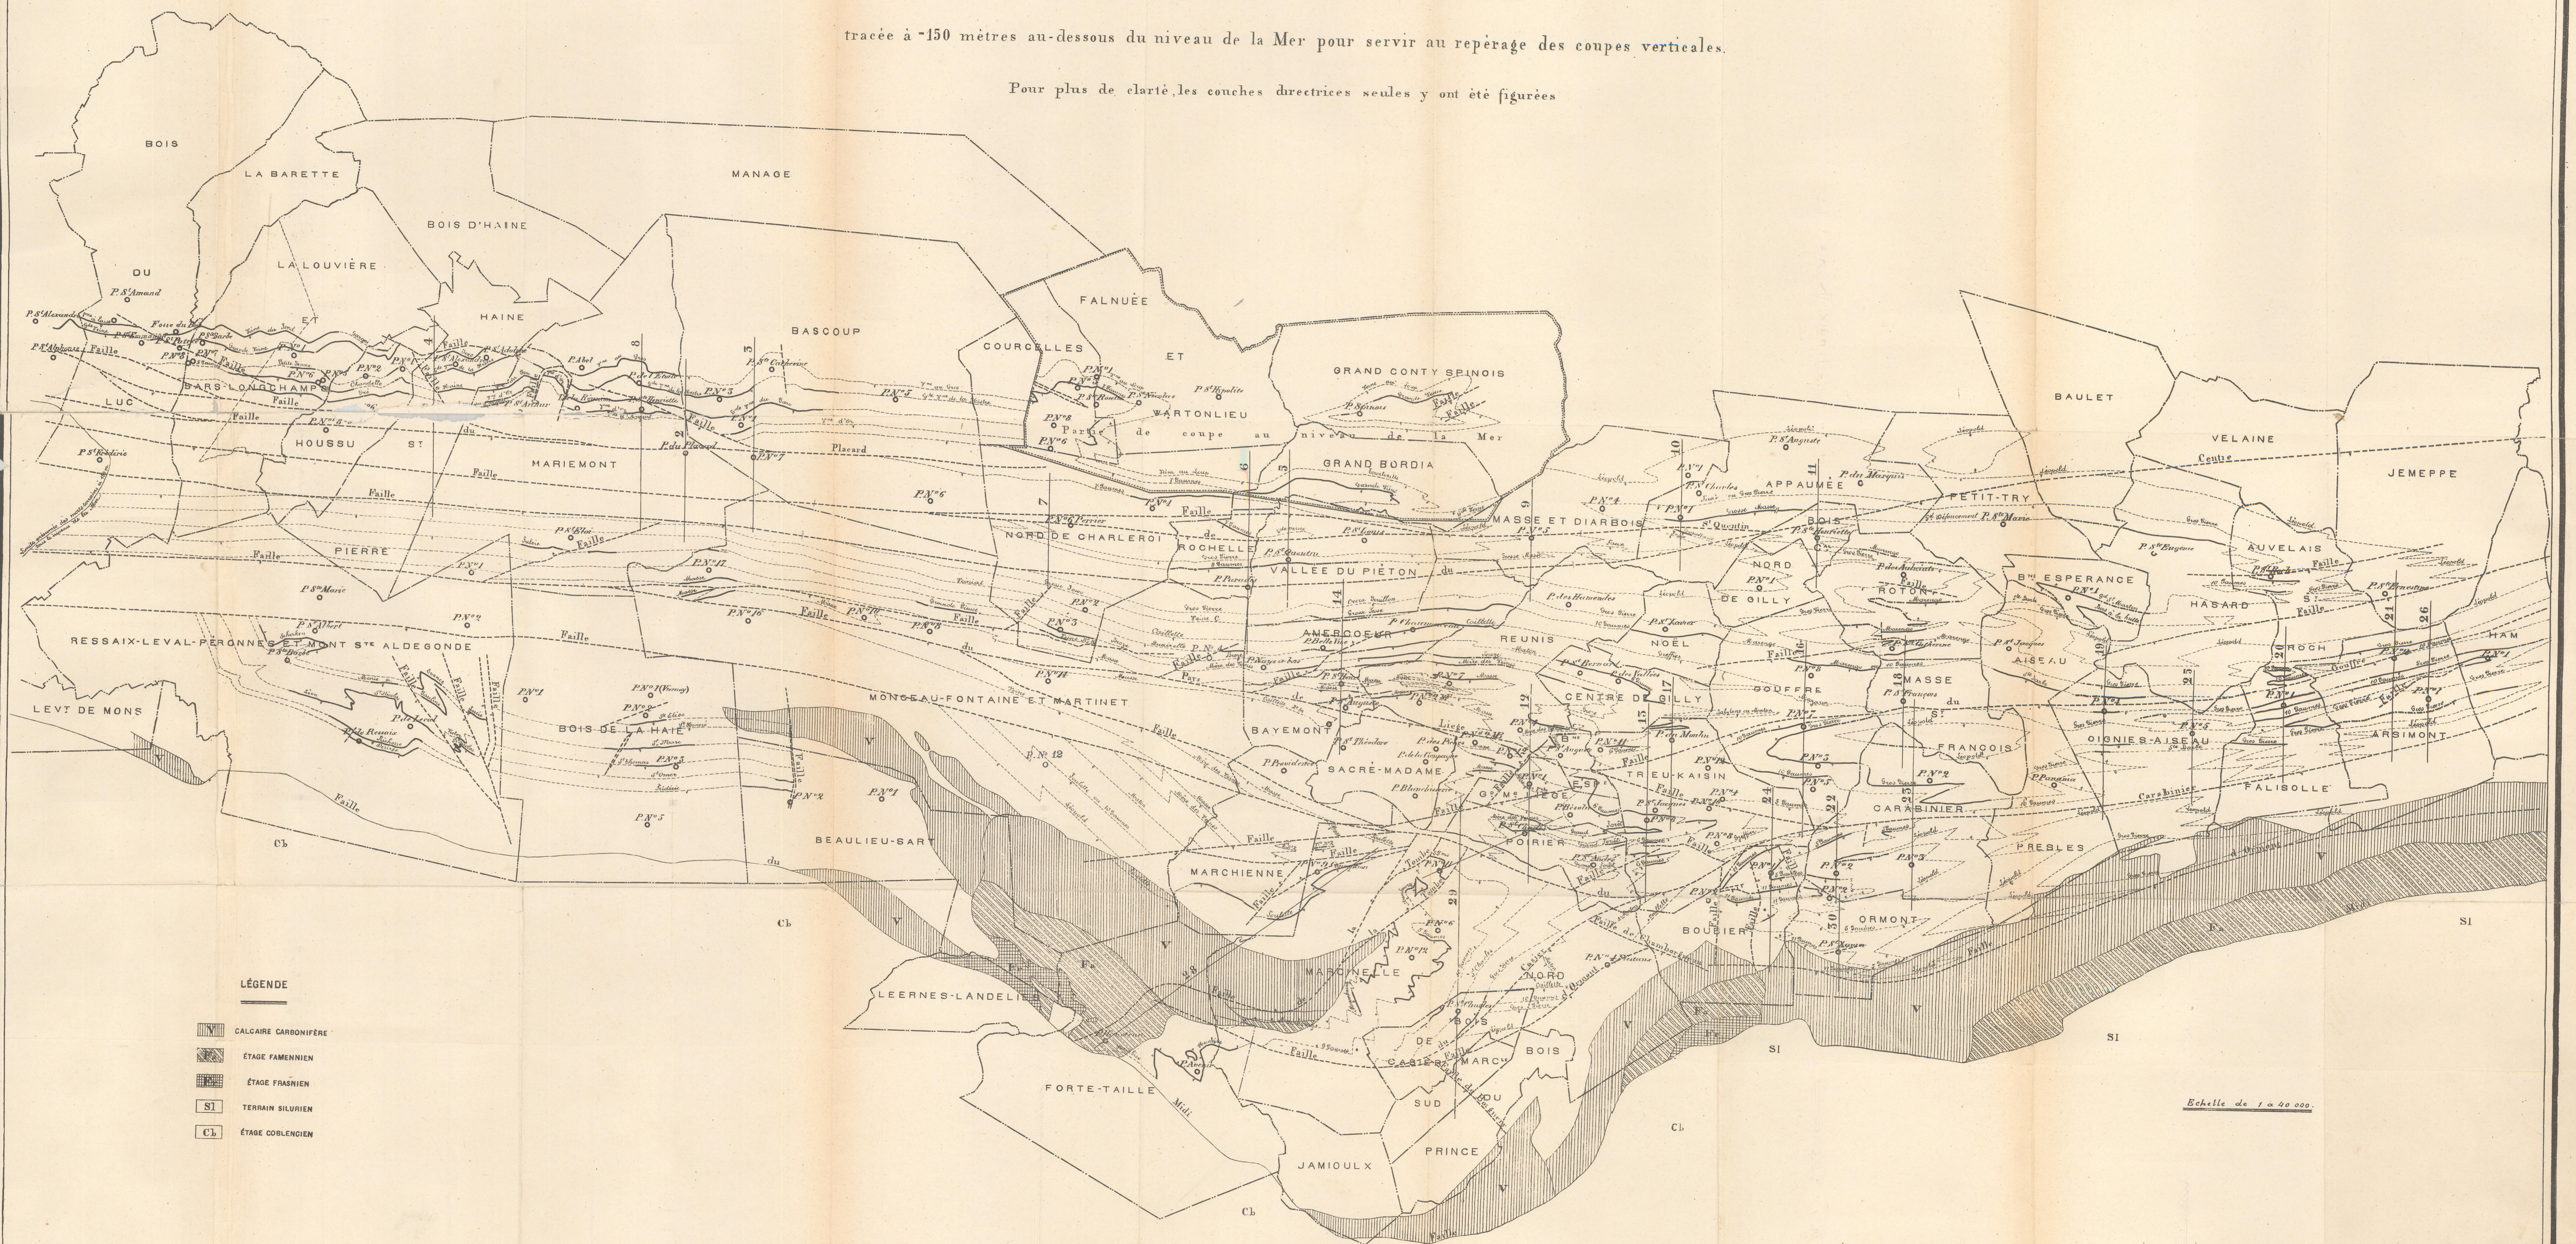

COUPE HORIZONTALE

tracée à -150 mètres au-dessous du niveau de la Mer pour servir au repérage des coupes verticales.

Pour plus de clarté, les couches directrices seules y ont été figurées.

LÉGENDE

-  CALCAIRE CARBONIFÈRE
-  ÉTAGE FAMENNIEN
-  ÉTAGE FRASNIEN
-  TERRAIN SILURIEN
-  ÉTAGE CARBONIFÈRE

Echelle de 1 à 40 000.