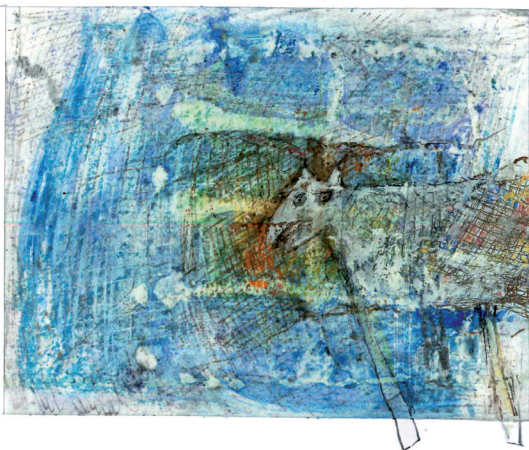

N O T A E P R A E H I S T O R I C A E

T o n g e r e n 2 0 1 0

30

Op grond van de mappen van Yvette Paquay, realiseerde Daniel Cahen een heropbouw van de jagers van Meer (Provincie Antwerpen, België) plus twee *Kladschriften* (gemengde technieken op papier), ter ere van n° 30 van de *Notae Praehistoricae*...

Parmi les fardes d'Yvette Paquay, un des remontages des chasseurs de Meer (province d'Anvers, Belgique), réalisé par Daniel Cahen, plus deux *Gribouillages* (techniques mixtes sur papier), en l'honneur du n° 30 des *Notae Praehistoricae*...