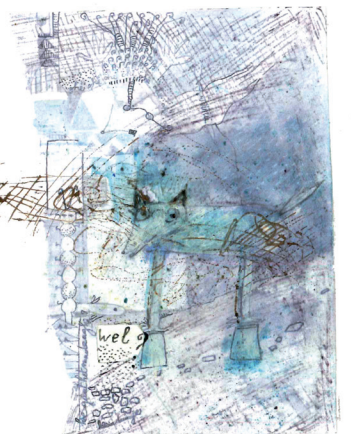

N O T A E P R A E H I S T O R I C A E

T o n g e r e n 2 0 1 0

30

Op grond van de mappen van Yvette Paquay, realiseerde Daniel Cahen een heropbouw van de jagers van Meer (Provincie Antwerpen, België) plus twee *Kladschriften* (gemengde technieken op papier), ter ere van n° 30 van de *Notae Praehistoricae*...

Parmi les fardes d'Yvette Paquay, un des remontages des chasseurs de Meer (province d'Anvers, Belgique), réalisé par Daniel Cahen, plus deux *Gribouillages* (techniques mixtes sur papier), en l'honneur du n° 30 des *Notae Praehistoricae*...